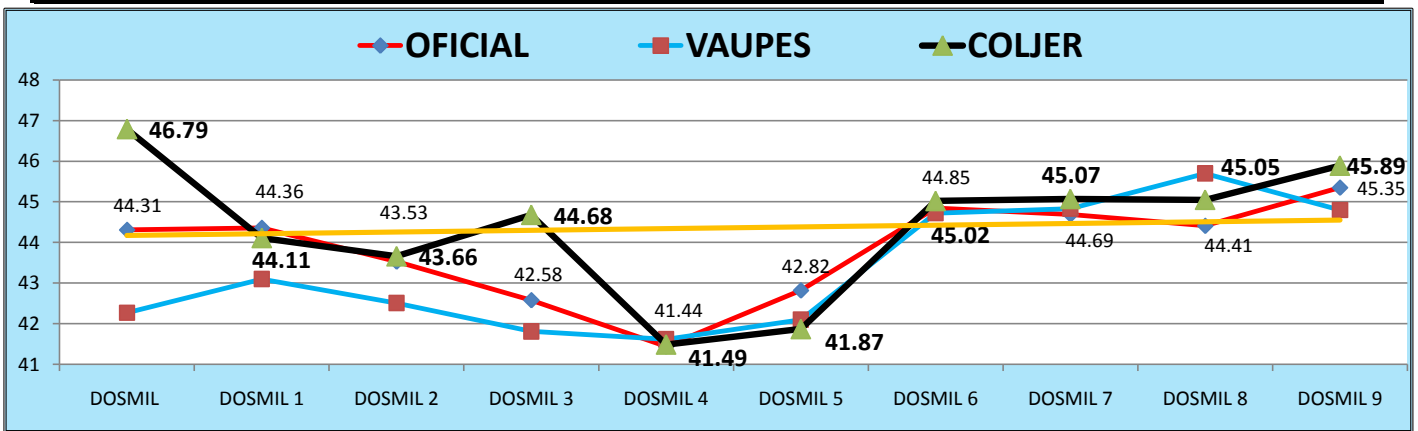

SECRETARIA DE EDUCACION DEPARTAMENTAL DE VAUPES
PROMEDIOS PRUEBAS ICFES 2000 A 2009 POR INSTITUCIONES
AREA DE QUIMICA

AÑO	NACIONAL		DEPTAL	INSTITUCIONES EDUCATIVAS								
	PRIVADO	OFICIAL	VAUPES	COLJER	COM.NOCT	ENOSIMAR	CARURU	ACARICUARA	MONFORTH	INAYA	VILLAFATIMA	TARAIRA
DOSMIL	46.17	44.31	42.27	46.79	40.36	41.89						
DOSMIL 1	46.39	44.36	43.1	44.11	41.5	42.74	43.73					
DOSMIL 2	45.5	43.53	42.51	43.66	41	42.92	41.67	39.78				
DOSMIL 3	44.9	42.58	41.81	44.68	38.2	41.65	41.75	36.78	39.79			
DOSMIL 4	43.05	41.44	41.62	41.49	39.01	43.88	40.21		38	40.75		
DOSMIL 5	45.31	42.82	42.1	41.87		43.82		40.32	38.25	42.3		
DOSMIL 6	46.55	44.85	44.72	45.02	44.8	44.94	47.88	41.78	44.07	43.66		
DOSMIL 7	46.2	44.69	44.83	45.07	44.9	45.85	43.45	42.44	43.68	44.69		
DOSMIL 8	45.92	44.41	45.7	45.05	40.86	47.38	43.62	44.83	44.3	49.13		
DOSMIL 9	46.81	45.35	44.8	45.89	40.13	44.94	43.47	45.41	41.44	45.01	45.28	48.14

SECRETARIA DE EDUCACION DEPARTAMENTAL DEL VAUPES
PROMEDIOS PRUEBAS ICES 2000 A 2009 POR INSTITUCIONES E.
AREA DE QUIMICA