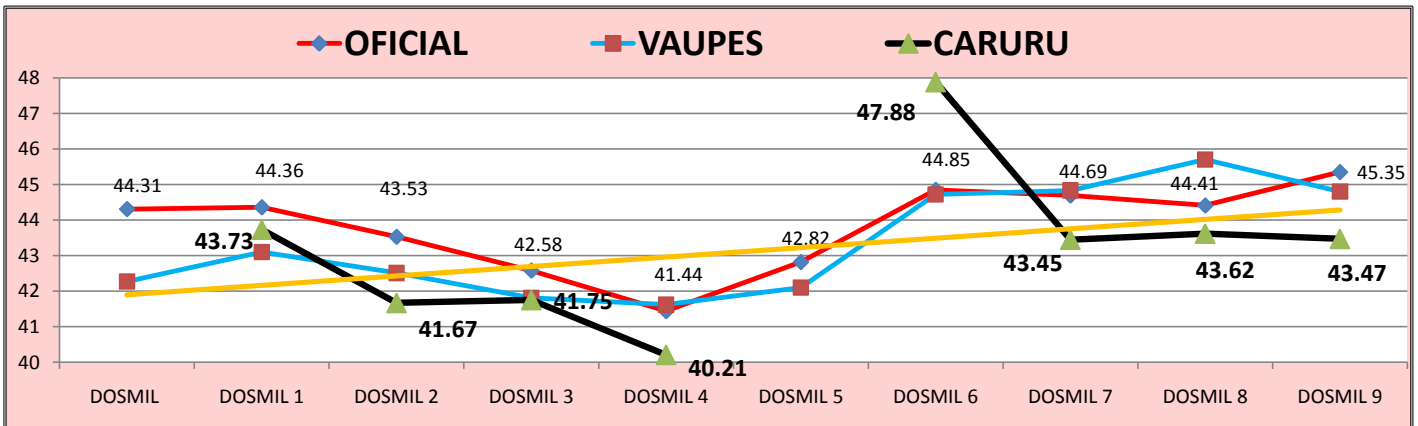

SECRETARIA DE EDUCACION DEPARTAMENTAL DE VAUPES
PROMEDIOS PRUEBAS ICFES 2000 A 2009 POR INSTITUCIONES
AREA DE QUIMICA

AÑO	NACIONAL		DEPTAL	INSTITUCIONES EDUCATIVAS								
	PRIVADO	OFICIAL	VAUPES	COLJER	COM.NOCT	ENOSIMAR	CARURU	ACARICUARA	MONFORTH	INAYA	VILLAFATIMA	TARAIRA
DOSMIL	46.17	44.31	42.27	46.79	40.36	41.89						
DOSMIL 1	46.39	44.36	43.1	44.11	41.5	42.74	43.73					
DOSMIL 2	45.5	43.53	42.51	43.66	41	42.92	41.67	39.78				
DOSMIL 3	44.9	42.58	41.81	44.68	38.2	41.65	41.75	36.78	39.79			
DOSMIL 4	43.05	41.44	41.62	41.49	39.01	43.88	40.21		38	40.75		
DOSMIL 5	45.31	42.82	42.1	41.87		43.82		40.32	38.25	42.3		
DOSMIL 6	46.55	44.85	44.72	45.02	44.8	44.94	47.88	41.78	44.07	43.66		
DOSMIL 7	46.2	44.69	44.83	45.07	44.9	45.85	43.45	42.44	43.68	44.69		
DOSMIL 8	45.92	44.41	45.7	45.05	40.86	47.38	43.62	44.83	44.3	49.13		
DOSMIL 9	46.81	45.35	44.8	45.89	40.13	44.94	43.47	45.41	41.44	45.01	45.28	48.14

SECRETARIA DE EDUCACION DEPARTAMENTAL DEL VAUPES
PROMEDIOS PRUEBAS ICES 2000 A 2009 POR INSTITUCIONES E.
AREA DE QUIMICA