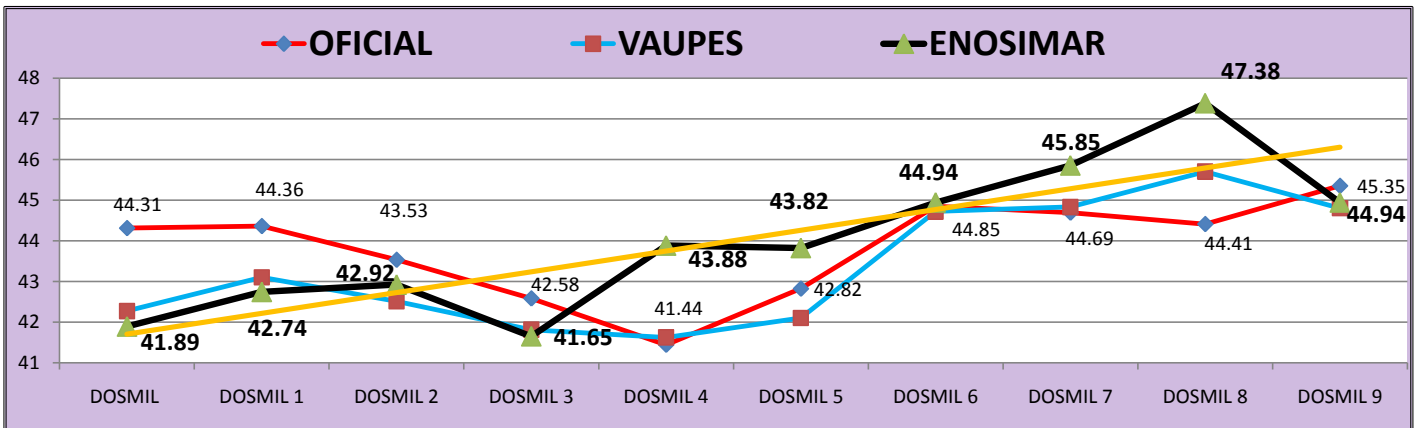

SECRETARIA DE EDUCACION DEPARTAMENTAL DE VAUPES
PROMEDIOS PRUEBAS ICFES 2000 A 2009 POR INSTITUCIONES
AREA DE QUIMICA

AÑO	NACIONAL		DEPTAL	INSTITUCIONES EDUCATIVAS								
	PRIVADO	OFICIAL	VAUPES	COLJER	COM.NOCT	ENOSIMAR	CARURU	ACARICUARA	MONFORTH	INAYA	VILLAFATIMA	TARAIRA
DOSMIL	46.17	44.31	42.27	46.79	40.36	41.89						
DOSMIL 1	46.39	44.36	43.1	44.11	41.5	42.74	43.73					
DOSMIL 2	45.5	43.53	42.51	43.66	41	42.92	41.67	39.78				
DOSMIL 3	44.9	42.58	41.81	44.68	38.2	41.65	41.75	36.78	39.79			
DOSMIL 4	43.05	41.44	41.62	41.49	39.01	43.88	40.21		38	40.75		
DOSMIL 5	45.31	42.82	42.1	41.87		43.82		40.32	38.25	42.3		
DOSMIL 6	46.55	44.85	44.72	45.02	44.8	44.94	47.88	41.78	44.07	43.66		
DOSMIL 7	46.2	44.69	44.83	45.07	44.9	45.85	43.45	42.44	43.68	44.69		
DOSMIL 8	45.92	44.41	45.7	45.05	40.86	47.38	43.62	44.83	44.3	49.13		
DOSMIL 9	46.81	45.35	44.8	45.89	40.13	44.94	43.47	45.41	41.44	45.01	45.28	48.14

SECRETARIA DE EDUCACION DEPARTAMENTAL DEL VAUPES
PROMEDIOS PRUEBAS ICES 2000 A 2009 POR INSTITUCIONES E.
AREA DE QUIMICA