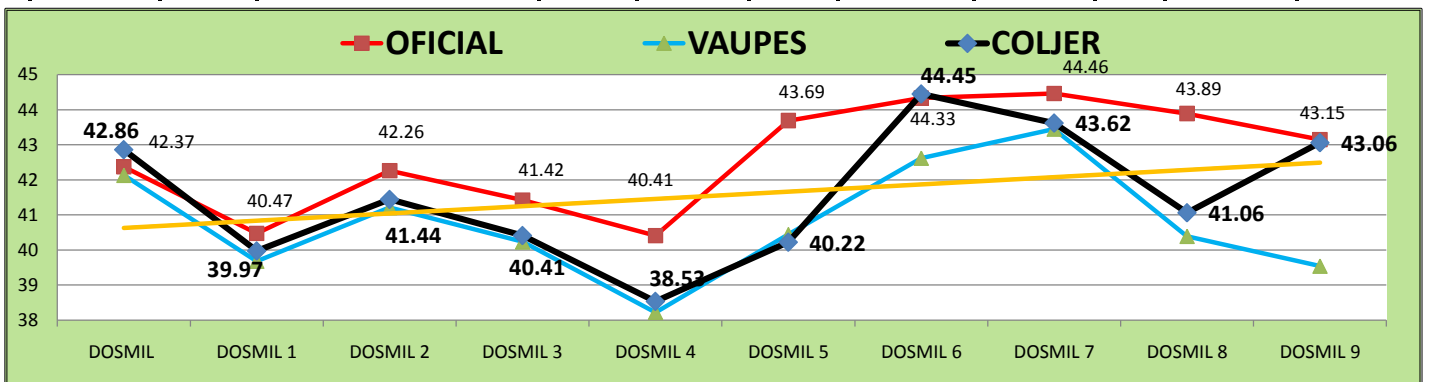

**SECRETARIA DE EDUCACION DEPARTAMENTAL DE VAUPES**  
**PROMEDIOS PRUEBAS ICFES 2000 A 2009 POR INSTITUCIONES**  
**AREA DE MATEMATICAS**

NACIONAL		DEPTAL		INSTITUCIONES EDUCATIVAS								
AÑO	PRIVADO	OFICIAL	VAUPES	COLJER	COM.NOCT	ENOSIMAR	CARURU	ACARICUARA	MONFORTH	INAYA	VILLAFATIMA	TARAIRA
DOSMIL	43.09	42.37	42.13	42.86	41.05	42.38						
DOSMIL 1	41.77	40.47	39.68	39.97	39.35	39.85	38.73					
DOSMIL 2	44.27	42.26	41.21	41.44	37.29	42.11	40	40.5				
DOSMIL 3	42.46	41.42	40.23	40.41	39.4	39.55	41.75	40.89	41.93			
DOSMIL 4	41.92	40.41	38.22	38.53	40.59	41.11	39.83		31	39.99		
DOSMIL 5	45.86	43.69	40.44	40.22		41.08		36.45	36.18	42.91		
DOSMIL 6	46.91	44.33	42.62	44.45	40.63	41.88	42.89	39.09	39.83	40.71		
DOSMIL 7	47.25	44.46	43.45	43.62	39.77	42.43	42.63	44.41	44.38	45.81		
DOSMIL 8	46.19	43.89	40.39	41.06	38.72	40.41	41.47	37.74	37.04	41.18		
DOSMIL 9	46.48	43.15	39.54	43.06	36.35	39.63	36.89	35.23	36.54	40.52	35.01	36.46

**SECRETARIA DE EDUCACION DEPARTAMENTAL DEL VAUPES**  
**PROMEDIO PRUEBAS ICFES 2000 A 2009 POR INSTITUCIONES E.**  
**AREA DE MATEMATICAS**