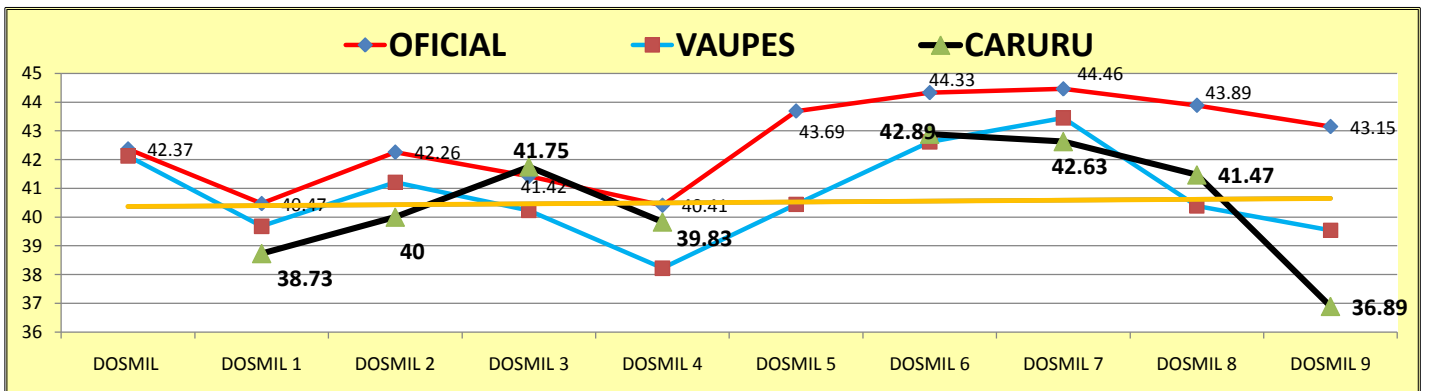

**SECRETARIA DE EDUCACION DEPARTAMENTAL DE VAUPES**  
**PROMEDIOS PRUEBAS ICFES 2000 A 2009 POR INSTITUCIONES**  
**AREA DE MATEMATICAS**

NACIONAL		DEPTAL		INSTITUCIONES EDUCATIVAS								
AÑO	PRIVADO	OFICIAL	VAUPES	COLJER	COM.NOCT	ENOSIMAR	CARURU	ACARICUARA	MONFORTH	INAYA	VILLAFATIMA	TARAIRA
DOSMIL	43.09	42.37	42.13	42.86	41.05	42.38						
DOSMIL 1	41.77	40.47	39.68	39.97	39.35	39.85	38.73					
DOSMIL 2	44.27	42.26	41.21	41.44	37.29	42.11	40	40.5				
DOSMIL 3	42.46	41.42	40.23	40.41	39.4	39.55	41.75	40.89	41.93			
DOSMIL 4	41.92	40.41	38.22	38.53	40.59	41.11	39.83		31	39.99		
DOSMIL 5	45.86	43.69	40.44	40.22		41.08		36.45	36.18	42.91		
DOSMIL 6	46.91	44.33	42.62	44.45	40.63	41.88	42.89	39.09	39.83	40.71		
DOSMIL 7	47.25	44.46	43.45	43.62	39.77	42.43	42.63	44.41	44.38	45.81		
DOSMIL 8	46.19	43.89	40.39	41.06	38.72	40.41	41.47	37.74	37.04	41.18		
DOSMIL 9	46.48	43.15	39.54	43.06	36.35	39.63	36.89	35.23	36.54	40.52	35.01	36.46

**SECRETARIA DE EDUCACION DEPARTAMENTAL DEL VAUPES**  
**PROMEDIO PRUEBAS ICFES 2000 A 2009 POR INSTITUCIONES E.**  
**AREA DE MATEMATICAS**