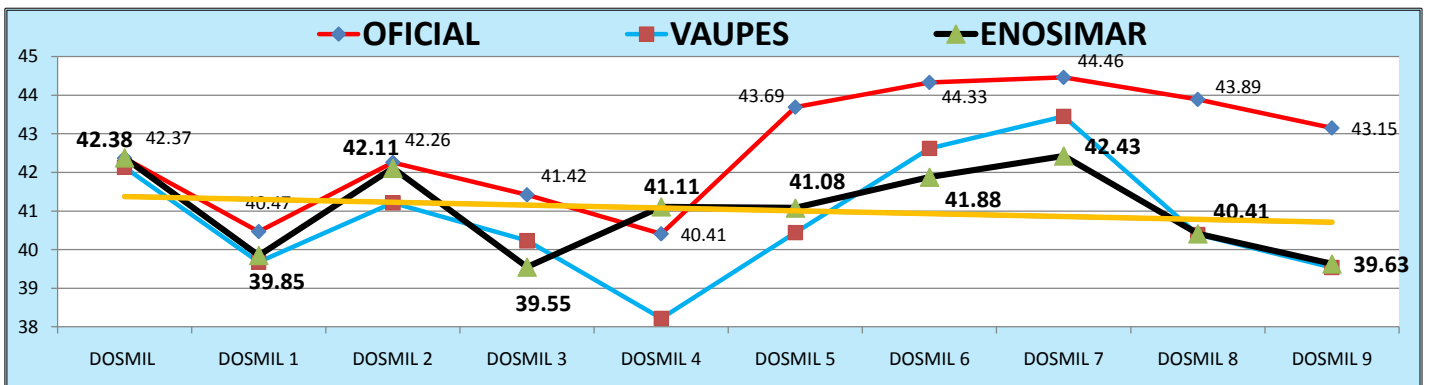

**SECRETARIA DE EDUCACION DEPARTAMENTAL DE VAUPES**  
**PROMEDIOS PRUEBAS ICFES 2000 A 2009 POR INSTITUCIONES**  
**AREA DE MATEMATICAS**

NACIONAL		DEPTAL		INSTITUCIONES EDUCATIVAS								
AÑO	PRIVADO	OFICIAL	VAUPES	COLJER	COM.NOCT	ENOSIMAR	CARURU	ACARICUARA	MONFORTH	INAYA	VILLAFATIMA	TARAIRA
DOSMIL	43.09	42.37	42.13	42.86	41.05	42.38						
DOSMIL 1	41.77	40.47	39.68	39.97	39.35	39.85	38.73					
DOSMIL 2	44.27	42.26	41.21	41.44	37.29	42.11	40	40.5				
DOSMIL 3	42.46	41.42	40.23	40.41	39.4	39.55	41.75	40.89	41.93			
DOSMIL 4	41.92	40.41	38.22	38.53	40.59	41.11	39.83		31	39.99		
DOSMIL 5	45.86	43.69	40.44	40.22		41.08		36.45	36.18	42.91		
DOSMIL 6	46.91	44.33	42.62	44.45	40.63	41.88	42.89	39.09	39.83	40.71		
DOSMIL 7	47.25	44.46	43.45	43.62	39.77	42.43	42.63	44.41	44.38	45.81		
DOSMIL 8	46.19	43.89	40.39	41.06	38.72	40.41	41.47	37.74	37.04	41.18		
DOSMIL 9	46.48	43.15	39.54	43.06	36.35	39.63	36.89	35.23	36.54	40.52	35.01	36.46

**SECRETARIA DE EDUCACION DEPARTAMENTAL DEL VAUPES**  
**PROMEDIO PRUEBAS ICFES 2000 A 2009 POR INSTITUCIONES E.**  
**AREA DE MATEMATICAS**