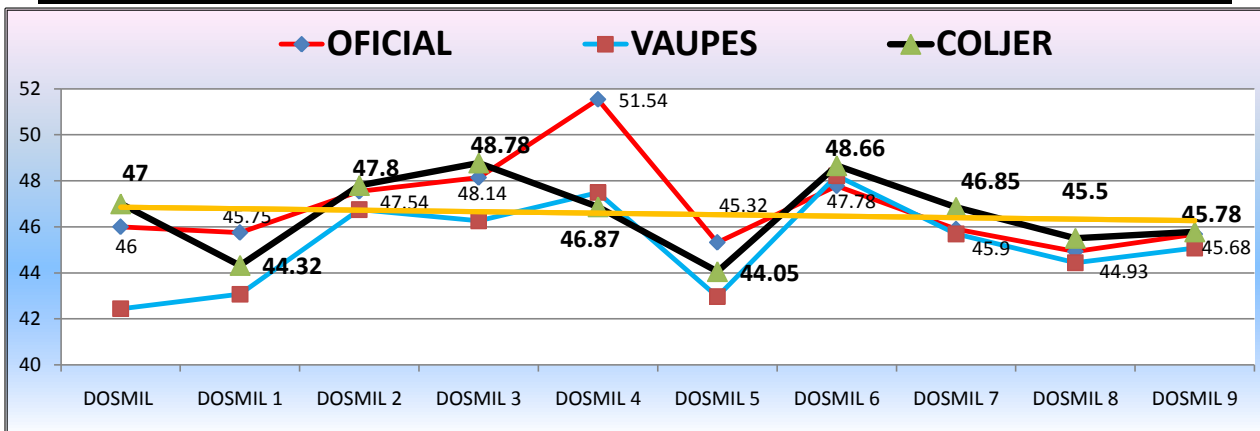

SECRETARIA DE EDUCACION DEPARTAMENTAL DE VAUPES
PROMEDIOS PRUEBAS ICFES 2000 A 2009 POR INSTITUCIONES
AREA DE LENGUAJE

AÑO	NACIONAL		DEPTAL	INSTITUCIONES EDUCATIVAS									
	PRIVADO	OFICIAL	VAUPES	COLJER	COM.NOCT	ENOSIMAR	CARURU	ACARICUARA	MONFORTH	INAYA	VILLAFATIMA	TARAIRA	
DOSMIL	48.28	46	42.44	47	40.45	42.07							
DOSMIL 1	47.99	45.75	43.07	44.32	41.8	42.38	43.27						
DOSMIL 2	50.1	47.54	46.75	47.8	44.86	47.24	43.33	44.61					
DOSMIL 3	51.34	48.14	46.26	48.78	47.7	45.33	41.25	42.33	45.14				
DOSMIL 4	54.77	51.54	47.49	46.87	46.8	49.05	47.36		44.87	47.96			
DOSMIL 5	48.93	45.32	42.97	44.05	45.01	44.19		38.52	39.33	41.6			
DOSMIL 6	50.34	47.78	48.22	48.66	45.01	48.76	43.74	48.27	47.7	51.29			
DOSMIL 7	48.31	45.9	45.69	46.85	40.22	46.79	42.84	44.39	40.73	46.47			
DOSMIL 8	46.91	44.93	44.44	45.5	42.64	44.95	41.74	43.04	38.48	44.87			
DOSMIL 9	47.52	45.68	45.08	45.78	41.35	45.35	48.09	39.58	40.37	46.54	44.31	46.73	