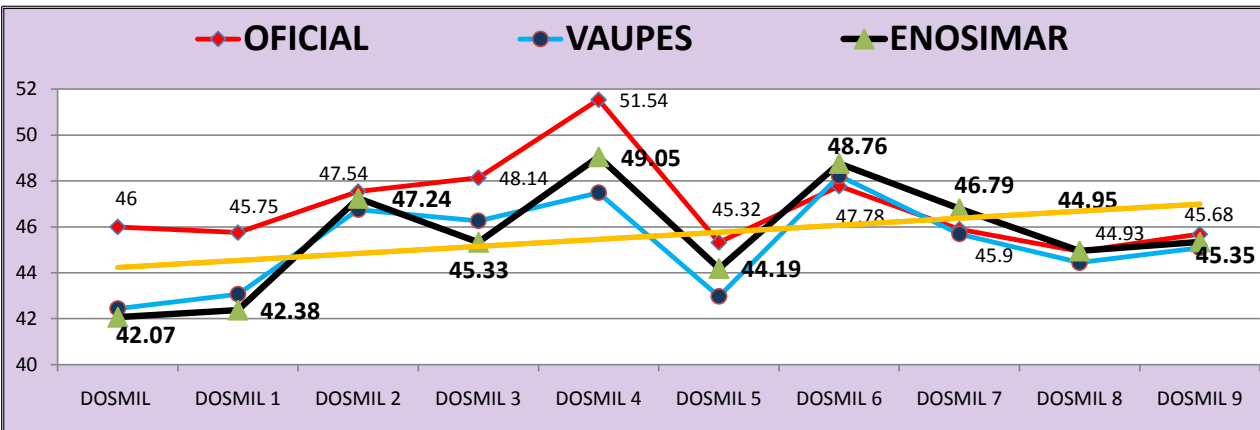

SECRETARIA DE EDUCACION DEPARTAMENTAL DE VAUPES
PROMEDIOS PRUEBAS ICFES 2000 A 2009 POR INSTITUCIONES
AREA DE LENGUAJE

AÑO	NACIONAL		DEPTAL	INSTITUCIONES EDUCATIVAS									
	PRIVADO	OFICIAL	VAUPES	COLJER	COM.NOCT	ENOSIMAR	CARURU	ACARICUARA	MONFORTH	INAYA	VILLAFATIMA	TARAIRA	
DOSMIL	48.28	46	42.44	47	40.45	42.07							
DOSMIL 1	47.99	45.75	43.07	44.32	41.8	42.38	43.27						
DOSMIL 2	50.1	47.54	46.75	47.8	44.86	47.24	43.33	44.61					
DOSMIL 3	51.34	48.14	46.26	48.78	47.7	45.33	41.25	42.33	45.14				
DOSMIL 4	54.77	51.54	47.49	46.87	46.8	49.05	47.36		44.87	47.96			
DOSMIL 5	48.93	45.32	42.97	44.05	45.01	44.19		38.52	39.33	41.6			
DOSMIL 6	50.34	47.78	48.22	48.66	45.01	48.76	43.74	48.27	47.7	51.29			
DOSMIL 7	48.31	45.9	45.69	46.85	40.22	46.79	42.84	44.39	40.73	46.47			
DOSMIL 8	46.91	44.93	44.44	45.5	42.64	44.95	41.74	43.04	38.48	44.87			
DOSMIL 9	47.52	45.68	45.08	45.78	41.35	45.35	48.09	39.58	40.37	46.54	44.31	46.73	