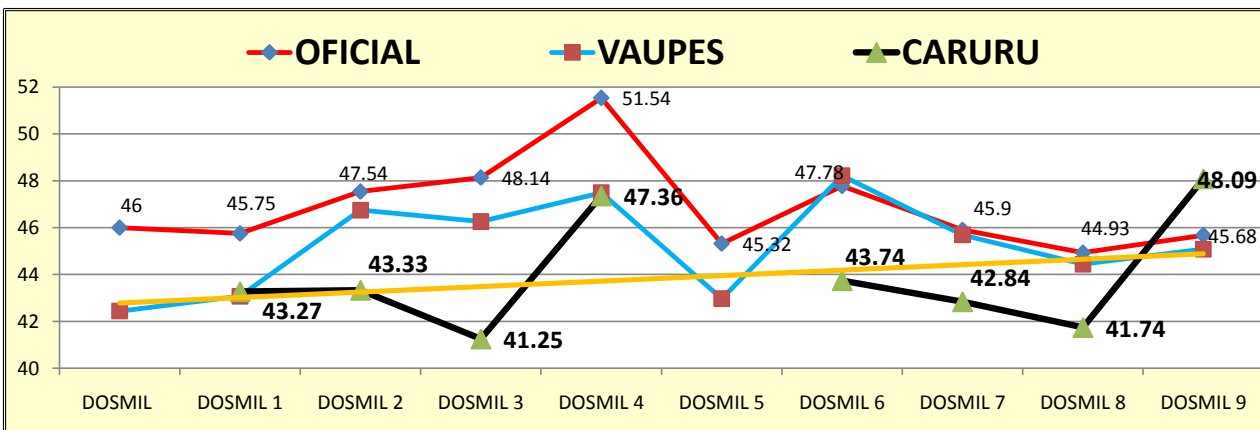

SECRETARIA DE EDUCACION DEPARTAMENTAL DE VAUPES
PROMEDIOS PRUEBAS ICFES 2000 A 2009 POR INSTITUCIONES
AREA DE LENGUAJE

AÑO	NACIONAL		DEPTAL	INSTITUCIONES EDUCATIVAS									
	PRIVADO	OFICIAL	VAUPES	COLJER	COM.NOCT	ENOSIMAR	CARURU	ACARICUARA	MONFORTH	INAYA	VILLAFATIMA	TARAIRA	
DOSMIL	48.28	46	42.44	47	40.45	42.07							
DOSMIL 1	47.99	45.75	43.07	44.32	41.8	42.38	43.27						
DOSMIL 2	50.1	47.54	46.75	47.8	44.86	47.24	43.33	44.61					
DOSMIL 3	51.34	48.14	46.26	48.78	47.7	45.33	41.25	42.33	45.14				
DOSMIL 4	54.77	51.54	47.49	46.87	46.8	49.05	47.36		44.87	47.96			
DOSMIL 5	48.93	45.32	42.97	44.05	45.01	44.19		38.52	39.33	41.6			
DOSMIL 6	50.34	47.78	48.22	48.66	45.01	48.76	43.74	48.27	47.7	51.29			
DOSMIL 7	48.31	45.9	45.69	46.85	40.22	46.79	42.84	44.39	40.73	46.47			
DOSMIL 8	46.91	44.93	44.44	45.5	42.64	44.95	41.74	43.04	38.48	44.87			
DOSMIL 9	47.52	45.68	45.08	45.78	41.35	45.35	48.09	39.58	40.37	46.54	44.31	46.73	