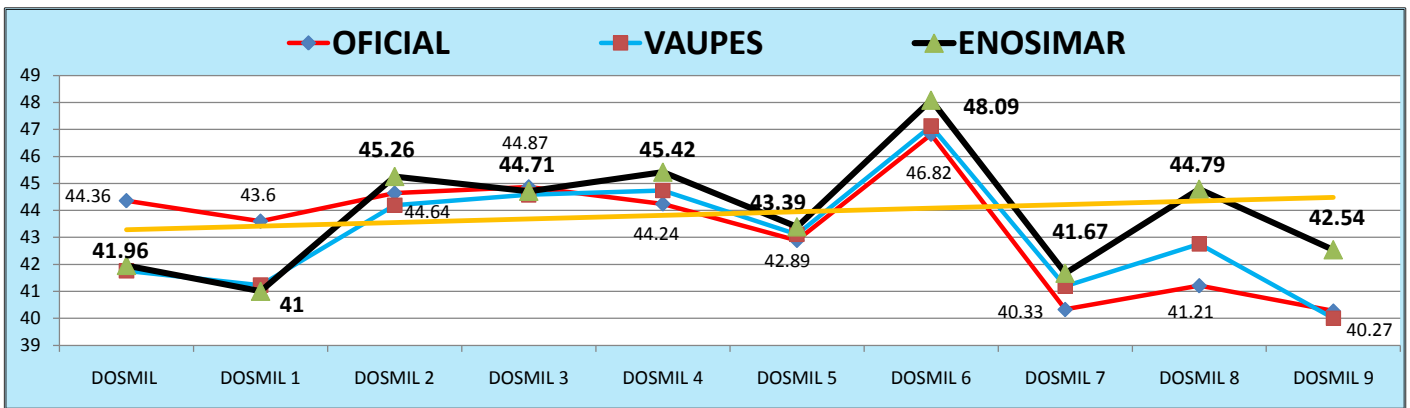

SECRETARIA DE EDUCACION DEPARTAMENTAL DE VAUPES
PROMEDIOS PRUEBAS ICFES 2000 A 2009 POR INSTITUCIONES
AREA DE FILOSOFIA

AÑO	NACIONAL		DEPTAL		INSTITUCIONES EDUCATIVAS							
	PRIVADO	OFICIAL	VAUPES	COLJER	COM.NOCT	ENOSIMAR	CARURU	ACARICUARA	MONFORTH	INAYA	VILLAFATIMA	TARAIRA
DOSMIL	45.8	44.36	41.76	43.21	40.32	41.96						
DOSMIL 1	45.05	43.6	41.23	42.43	39.5	41	41					
DOSMIL 2	45.56	44.64	44.19	43.41	45.14	45.26	40.67	43.89				
DOSMIL 3	45.96	44.87	44.58	44.39	43.4	44.71	46.75	41.33	47			
DOSMIL 4	45.19	44.24	44.74	44.51	45.19	45.42	44.71		41.15	45.27		
DOSMIL 5	44.88	42.89	43.11	43.77		43.39		40.11	43.65	41.96		
DOSMIL 6	48.8	46.82	47.13	48.01	43.52	48.09	43	46.25	46.85	46.67		
DOSMIL 7	41.22	40.33	41.19	42.2	38.51	41.67	39.77	38.24	39.74	40.67		
DOSMIL 8	42.34	41.21	42.76	42.65	40.74	44.79	39.69	45.39	40.43	41.65		
DOSMIL 9	42.07	40.27	40	40.36	38.23	42.54	41.96	38.24	35.72	38.5	39.35	39.66