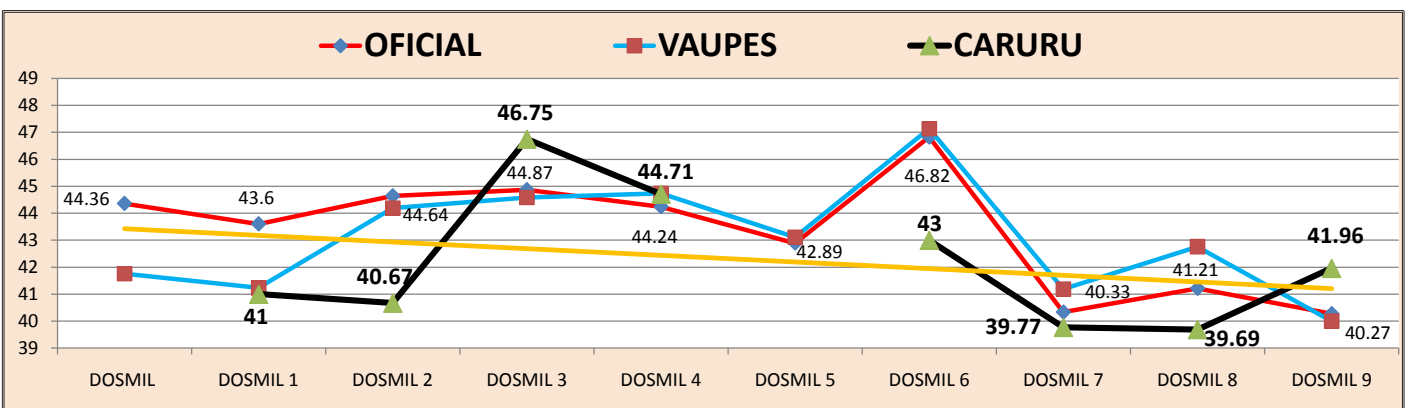

SECRETARIA DE EDUCACION DEPARTAMENTAL DE VAUPES
PROMEDIOS PRUEBAS ICFES 2000 A 2009 POR INSTITUCIONES
AREA DE FILOSOFIA

AÑO	NACIONAL		DEPTAL		INSTITUCIONES EDUCATIVAS							
	PRIVADO	OFICIAL	VAUPES	COLJER	COM.NOCT	ENOSIMAR	CARURU	ACARICUARA	MONFORTH	INAYA	VILLAFATIMA	TARAIRA
DOSMIL	45.8	44.36	41.76	43.21	40.32	41.96						
DOSMIL 1	45.05	43.6	41.23	42.43	39.5	41	41					
DOSMIL 2	45.56	44.64	44.19	43.41	45.14	45.26	40.67	43.89				
DOSMIL 3	45.96	44.87	44.58	44.39	43.4	44.71	46.75	41.33	47			
DOSMIL 4	45.19	44.24	44.74	44.51	45.19	45.42	44.71		41.15	45.27		
DOSMIL 5	44.88	42.89	43.11	43.77		43.39		40.11	43.65	41.96		
DOSMIL 6	48.8	46.82	47.13	48.01	43.52	48.09	43	46.25	46.85	46.67		
DOSMIL 7	41.22	40.33	41.19	42.2	38.51	41.67	39.77	38.24	39.74	40.67		
DOSMIL 8	42.34	41.21	42.76	42.65	40.74	44.79	39.69	45.39	40.43	41.65		
DOSMIL 9	42.07	40.27	40	40.36	38.23	42.54	41.96	38.24	35.72	38.5	39.35	39.66