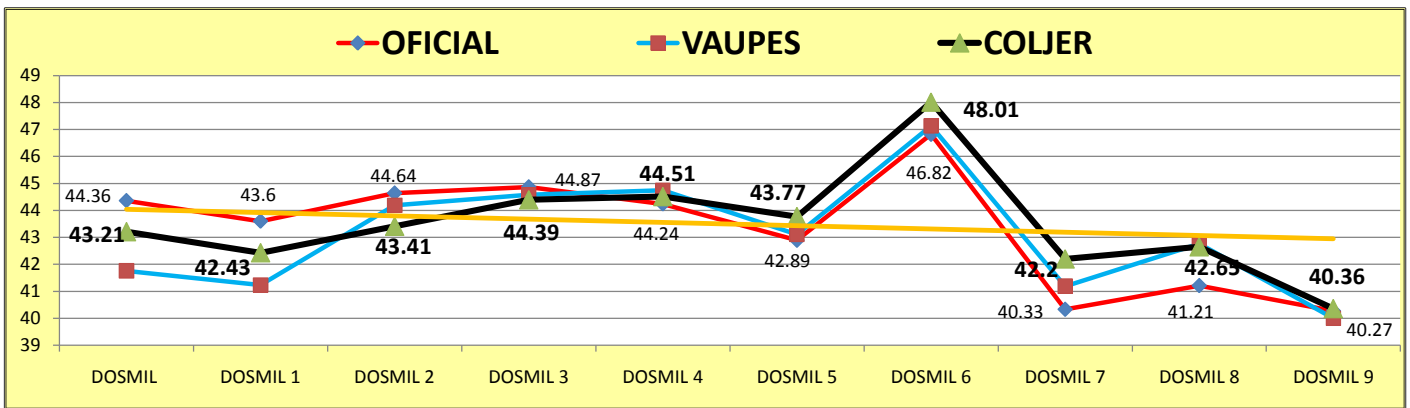

SECRETARIA DE EDUCACION DEPARTAMENTAL DE VAUPES
PROMEDIOS PRUEBAS ICFES 2000 A 2009 POR INSTITUCIONES
AREA DE FILOSOFIA

AÑO	NACIONAL		DEPTAL		INSTITUCIONES EDUCATIVAS							
	PRIVADO	OFICIAL	VAUPES	COLJER	COM.NOCT	ENOSIMAR	CARURU	ACARICUARA	MONFORTH	INAYA	VILLAFATIMA	TARAIRA
DOSMIL	45.8	44.36	41.76	43.21	40.32	41.96						
DOSMIL 1	45.05	43.6	41.23	42.43	39.5	41	41					
DOSMIL 2	45.56	44.64	44.19	43.41	45.14	45.26	40.67	43.89				
DOSMIL 3	45.96	44.87	44.58	44.39	43.4	44.71	46.75	41.33	47			
DOSMIL 4	45.19	44.24	44.74	44.51	45.19	45.42	44.71		41.15	45.27		
DOSMIL 5	44.88	42.89	43.11	43.77		43.39		40.11	43.65	41.96		
DOSMIL 6	48.8	46.82	47.13	48.01	43.52	48.09	43	46.25	46.85	46.67		
DOSMIL 7	41.22	40.33	41.19	42.2	38.51	41.67	39.77	38.24	39.74	40.67		
DOSMIL 8	42.34	41.21	42.76	42.65	40.74	44.79	39.69	45.39	40.43	41.65		
DOSMIL 9	42.07	40.27	40	40.36	38.23	42.54	41.96	38.24	35.72	38.5	39.35	39.66